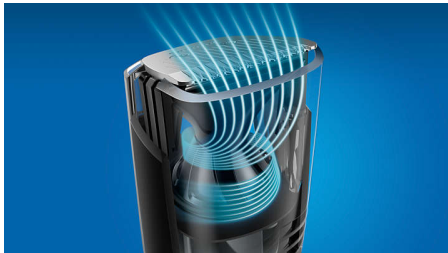

Kenmerken

Hoogwaardig afzuigsysteem

Het hoogwaardige vacuümsysteem van de Philips-baardtrimmer 7000 biedt een 50% sterkere, verbeterde luchtstroom* voor het opvangen van tot wel 95% van het afgeknipte haar**, en zorgt voor een knoeivrije trimbeurt.