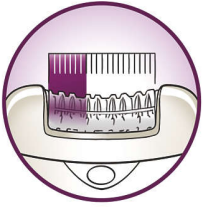

PHILIPS

Epilator

SatinPerfect

Modeli za preciznost

HP6574/00

Glatkoća u roku od nekoliko minuta, rezultati koji traju tjednima

SatinPerfect ima izuzetno široku glavu i keramičke diskove fine teksture koji uklanjaju više dlačica u jednom potezu, pružajući vam vrhunski doživljaj epilacije! Zar ne želite dugotrajnu glatkoću koja traje do četiri tjedna? Glatkoća u roku od nekoliko minuta, rezultati koji traju tjednima

Ugodna epilacija

- Vibrirajuća masažna traka stimulira i smiruje kožu
- Epilacijska glava koja se može prati osigurava optimalnu higijenu

Dragocjena rješenja za dragocene dijelove tijela

- Bežični mini epilator za precizna dotjerivanja

Učinkovita epilacija za dugotrajnu glatkoću

- Izuzetno široka glava uklanja više dlačica u jednom potezu
- Izuzetno učinkoviti diskovi nježno uklanjaju čak i najtanje dlačice
- Opti-light otkriva čak i najtanje dlačice
- Kapica za optimalan rad zakreće se za optimalan kontakt s kožom
- Pokretljivi mehanizam za podizanje dlačica podiže i uklanja čak i položene dlačice

Istaknute znač.

Izuzetno široka glava

Izuzetno široka glava za epilaciju zahvaća i uklanja više dlačica u jednom potezu, za dugotrajne i iznimno glatke rezultate za samo nekoliko minuta

Sustav nježnosti

Masažna traka s nježnom vibracijom stimulira i smiruje kožu za ugodnu epilaciju