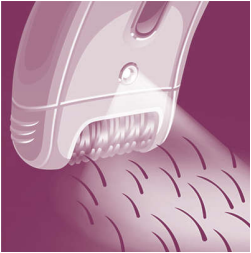

Ugodna epilacija

- Vibrirajuća masažna traka stimulira i smiruje kožu
- Epilacijska glava koja se može prati osigurava optimalnu higijenu

Dragocjena rješenja za dragocene dijelove tijela

- Bežični mini epilator za precizna dotjerivanja

Učinkovita epilacija za dugotrajnu glatkoću

- Izuzetno široka glava uklanja više dlačica u jednom potezu
- Izuzetno učinkoviti diskovi nježno uklanjaju čak i najtanje dlačice
- Opti-light otkriva čak i najtanje dlačice
- Kapica za optimalan rad zakreće se za optimalan kontakt s kožom
- Pokretljivi mehanizam za podizanje dlačica podiže i uklanja čak i položene dlačice

Istaknute znač.

Izuzetno široka glava

Izuzetno široka glava za epilaciju zahvaća i uklanja više dlačica u jednom potezu, za dugotrajne i iznimno glatke rezultate za samo nekoliko minuta

Sustav nježnosti

Masažna traka s nježnom vibracijom stimulira i smiruje kožu za ugodnu epilaciju

Opti-light

Ugrađeno svjetlo Opti-light jasno otkriva sitne, tanke dlačice

Kapica za optimalan rad

Zakretanje kapice za optimalan rad pomaže u održavanju epilatora pod idealnim kutom za optimalne rezultate