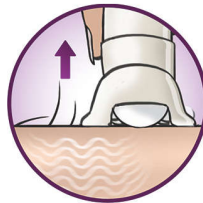

Istaknute znač.

Izuzetno široka glava

Izuzetno široka glava za epilaciju zahvaća i uklanja više dlačica u jednom potezu, za dugotrajne i iznimno glatke rezultate za samo nekoliko minuta

Sustav nježnosti

Masažna traka s nježnom vibracijom stimulira i smiruje kožu za ugodnu epilaciju

Opti-light

Ugrađeno svjetlo Opti-light jasno otkriva sitne, tanke dlačice

Kapica za optimalan rad

Zakretanje kapice za optimalan rad pomaže u održavanju epilatora pod idealnim kutom za optimalne rezultate

Jedinstveni sustav za podizanje i vibraciju koristi nježne vibracije za podizanje finih dlačica i tako olakšava njihovo uklanjanje

Epilacijska glava koja se može prati

Ovaj epilator ima epilacijsku glavu koja se može prati. Glava se može odvojiti i oprati pod mlazom vode kako bi se osigurala bolja higijena