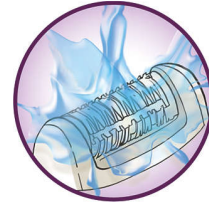

Bežični precizni epilator

Dragocjeno rješenje za dragocjene dijelove tijela. Tanak i nježan precizni epilator, idealan za osjetljiva područja i korištenje na putovanju.

Jedinstveni sustav za podizanje i vibraciju

Jedinstveni sustav za podizanje i vibraciju koristi nježne vibracije za podizanje finih dlačica i tako olakšava njihovo uklanjanje

Epilacijska glava koja se može prati

Ovaj epilator ima epilacijsku glavu koja se može prati. Glava se može odvojiti i oprati pod mlazom vode kako bi se osigurala bolja higijena