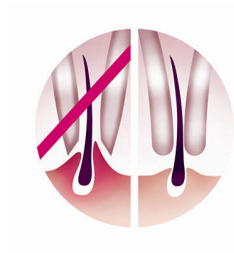

Glatka koža

- Nježni diskovi za izvlačenje dlačica uklanjaju dlačice bez čupanja

Predivna koža

- Četka za piling za još sjajniju kožu.
- Vibrirajuća masažna traka stimulira kožu

Ugodna epilacija

- Bežični
- Odaberite postavku koja odgovara vašim potrebama
- Epilacijska glava koja se može u potpunosti oprati osigurava optimalnu higijenu

Rješenja za osjetljiva područja

- Kapica za osjetljivu kožu

Istaknute znač.

Četka za piling

Jedinstveni dizajn iz tvrtke Philips koji obuhvaća hipoalergenska vlakna za optimalnu higijenu, savršeno pristaje u vašu ruku za optimalno rukovanje u svim uvjetima, a može se koristiti na suhoj i vlažnoj koži.

Dodatak za masažu

Masažna traka s nježnom vibracijom stimulira i smiruje kožu za ugodnu epilaciju.

Nježni diskovi za izvlačenje dlačica

Ovaj epilator ima nježne diskove za izvlačenje dlačica koji uklanjaju dlačice bez čupanja.

Kapica za osjetljiva područja

Ovaj epilator ima kapicu za osjetljiva područja. Posebno je prilagođena osjetljivijoj koži, omogućavajući nježniju epilaciju osjetljivih područja

Glava koja se može prati

Glava se može odvojiti i oprati pod mlazom vode, za bolju higijenu.