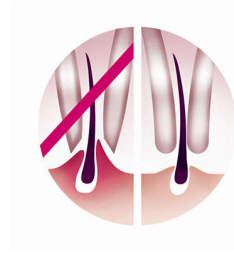

Glatka koža

- Nježni diskovi za izvlačenje dlačica uklanjaju dlačice bez čupanja

Predivna koža

- Četka za piling za još sjajniju kožu.
- Vibrirajuća masažna traka stimulira kožu

Ugodna epilacija

- Bežični
- Odaberite postavku koja odgovara vašim potrebama
- Epilacijska glava koja se može u potpunosti oprati osigurava optimalnu higijenu

Rješenja za osjetljiva područja

- Kapica za osjetljivu kožu

Istaknute znač.

Četka za piling

Jedinstveni dizajn iz tvrtke Philips koji obuhvaća hipoalergenska vlakna za optimalnu higijenu, savršeno pristaje u vašu ruku za optimalno rukovanje u svim uvjetima, a može se koristiti na suhoj i vlažnoj koži.

Dodatak za masažu

Masažna traka s nježnom vibracijom stimulira i smiruje kožu za ugodnu epilaciju.

Nježni diskovi za izvlačenje dlačica

Ovaj epilator ima nježne diskove za izvlačenje dlačica koji uklanjaju dlačice bez čupanja.

Kapica za osjetljiva područja

Ovaj epilator ima kapicu za osjetljiva područja. Posebno je prilagođena osjetljivijoj koži, omogućavajući nježniju epilaciju osjetljivih područja

Glava koja se može prati

Glava se može odvojiti i oprati pod mlazom vode, za bolju higijenu.