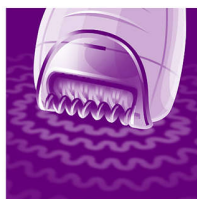

Glatka koža

- Nježni diskovi za izvlačenje dlačica uklanjaju dlačice bez čupanja

Predivna koža

- Četka za piling za još sjajniju kožu.
- Vibrirajuća masažna traka stimulira kožu

Ugodna epilacija

- Bežični
- Odaberite postavku koja odgovara vašim potrebama
- Epilacijska glava koja se može u potpunosti oprati osigurava optimalnu higijenu

Rješenja za osjetljiva područja

- Kapica za osjetljivu kožu

Istaknute znač.

Četka za piling

Jedinstveni dizajn iz tvrtke Philips koji obuhvaća hipoalergenska vlakna za optimalnu higijenu, savršeno pristaje u vašu ruku za optimalno rukovanje u svim uvjetima, a može se koristiti na suhoj i vlažnoj koži.

Dodatak za masažu

Masažna traka s nježnom vibracijom stimulira i smiruje kožu za ugodnu epilaciju.

Nježni diskovi za izvlačenje dlačica

Ovaj epilator ima nježne diskove za izvlačenje dlačica koji uklanjaju dlačice bez čupanja.