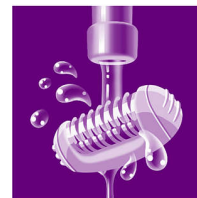

Dodatak za masažu

Masažna traka s nježnom vibracijom stimulira i smiruje kožu za ugodnu epilaciju.

Nježni diskovi za izvlačenje dlačica

Ovaj epilator ima nježne diskove za izvlačenje dlačica koji uklanjaju dlačice bez čupanja.

Kapica za osjetljiva područja

Ovaj epilator ima kapicu za osjetljiva područja. Posebno je prilagođena osjetljivijoj koži, omogućavajući nježniju epilaciju osjetljivih područja

Glava koja se može prati

Glava se može odvojiti i oprati pod mlazom vode, za bolju higijenu.