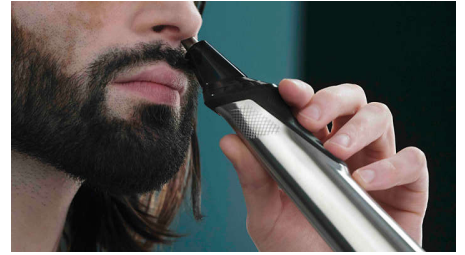

### Precisiescheerapparaat

Gebruik het precisiescheerapparaat na het trimmen, om de randen van uw wangen, kin en hals te perfectioneren.

### Volledig metalen detailer

Het smalle design van de stalen precisietrimmer maakt het eenvoudig om kleine details nauwkeurig strakke lijnen te geven en bij te werken.

### Neus- en oortrimmer

Voorkom wondjes en sneetjes, omdat de alles-in-één trimmer ongewenst neus- en oorhaar snel verwijdert.