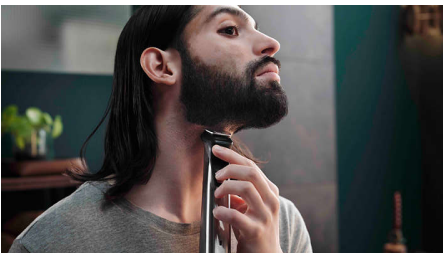

Volledig metalen tondeuse

Maak strakke, rechte lijnen en trim gelijkmatig door het dikste haar dankzij de nauwkeurige stalen mesjes van de body- en baardtrimmer. Deze anticorrosieve messen roesten niet en zijn zelfslijpend om langer mee te gaan.