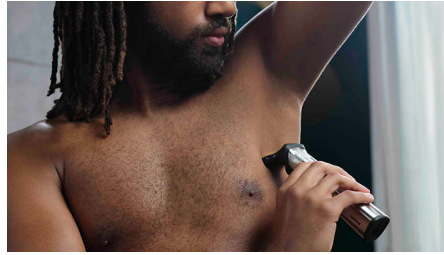

Bodyshave met huidbeschermer

Scheer comfortabel onder de hals met onze unieke huidbeschermer die zelfs de meest gevoelige delen van het lichaam beschermt, zodat u uw haar kunt scheren tot een lengte van 0,5 mm