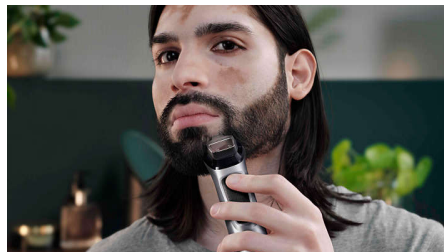

Volledig metalen detailer

Het smalle design van de stalen precisietrimmer maakt het eenvoudig om kleine details nauwkeurig strakke lijnen te geven en bij te werken.