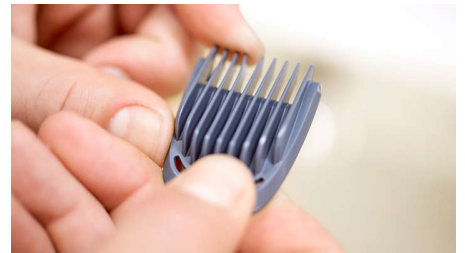

8 schokbestendige kammen

Werk snel uw gezicht en haar bij met de acht versterkte snijplaten. Het apparaat heeft 2 stoppelkammen voor trimmen op 1 mm en 2 mm, een instelbare baardkam, 3 haarkammen van 9 mm, 12 mm en 16 mm en 2 lichaamskammen voor 3 mm en 5 mm.