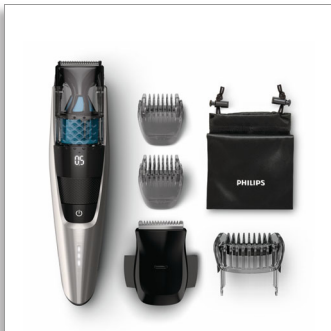

**Philips Beardtrimmer
series 7000**

Regolarbarba con sistema
aspirante di precisione da 0,5
mm

Lame 100% in metallo
80 min di utilizzo cordless/1 h di
ric.
Cattura fino al 90% dei peli
tagliati*

BT7220/15

Regolarbarba aspirante, meno disordine

L'aspiratore integrato cattura fino al 90% dei peli tagliati*

Rifinisci barba, baffi e basette senza sporcare con questo rifinitore. Il suo potente aspiratore cattura i peli tagliati durante la rasatura, per un taglio pulito.

Semplicità d'uso

- 80 minuti di utilizzo dopo 1 ora di ricarica o utilizzo con cavo
- Visualizza l'impostazione della lunghezza con le luci
- Tieni sotto controllo la carica
- Manutenzione semplice
- Garanzia di 2 anni, tensione universale e non richiede lubrificazione
- Regolabile su diverse impostazioni di lunghezza

Taglio perfettamente rifinito

- Lame in acciaio inox a doppia affilatura per una rifinitura più veloce
- Solleva e guida i peli per un taglio uniforme senza sforzi
- Rifinitore di precisione di precisione e pettine regola altezza per le zone difficili da raggiungere