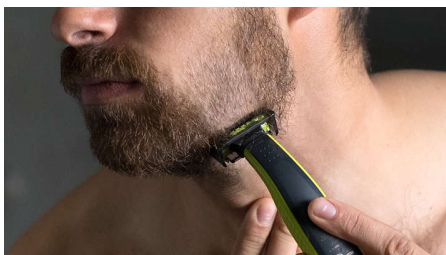

In evidenza

Esclusiva tecnologia OneBlade

Progettato per lo styling del viso e per la cura del corpo, Philips OneBlade rade, regola e rifinisce i peli di qualsiasi lunghezza. Offre una rasatura semplice e confortevole grazie al rivestimento scorrevole e alle punte arrotondate. Inoltre, grazie alla lama che esegue 200 tagli al secondo, è efficace anche sui peli più lunghi.

Regolazione perfetta

Rifinisci la lunghezza della barba che desideri. Il rasoio Philips OneBlade è dotato di 3 pettini regolabarba: da 1 mm per creare un look da barba di un giorno, da 3 mm per una rifinitura precisa e da 5 mm per uno stile di barba incolta più lunga.