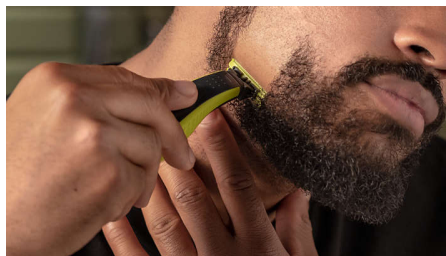

## Esclusiva tecnologia OneBlade

Progettato per lo styling del viso e per la cura del corpo, Philips OneBlade rade, regola e rifinisce i peli di qualsiasi lunghezza. Offre una rasatura semplice e confortevole grazie al rivestimento scorrevole e alle punte arrotondate. Inoltre, grazie alla lama che esegue 200 tagli al secondo, è efficace anche sui peli più lunghi.

## Regolazione perfetta

Rifinisci la lunghezza della barba che desideri. Il rasoio Philips OneBlade è dotato di 3 pettini regolabarba: da 1 mm per creare un look da barba di un giorno, da 3 mm per una rifinitura precisa e da 5 mm per uno stile di barba incolta più lunga.

## Rifinitura precisa

Linee precise in pochi secondi grazie alla lama a doppia direzione di taglio, che ti consente di vedere tutti i peli che stai tagliando.

## Rasatura confortevole

Il rasoio OneBlade non rade troppo vicino alla pelle come le lame tradizionali, per garantirti il massimo comfort. Usalo contropelo per radere facilmente la barba di qualsiasi lunghezza.