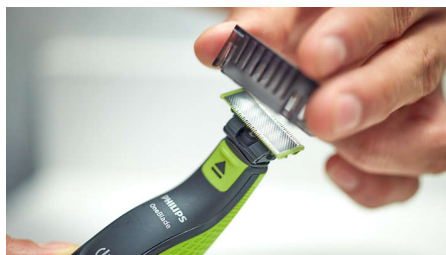

3 pettini regolabarba ad aggancio

Ottieni la lunghezza di barba che preferisci utilizzando uno dei 3 pettini regola altezza inclusi: 1, 3 o 5 mm.