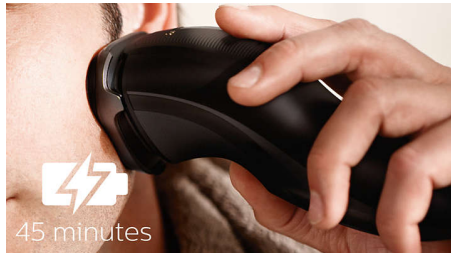

45 minuti di rasatura senza filo

Con otto ore di ricarica, avrai un'autonomia di oltre 45 minuti, per circa 15 rasature. In alternativa, collega il dispositivo all'alimentazione.