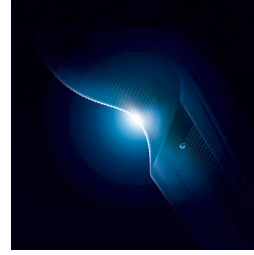

かつてないスムーズなシェービング体験

- ウルトラトラックヘッドが、あらゆるヒゲも簡単に捕える
- スーパーリフト&カット機能搭載 センソタッチ シェーバー

肌に優しい電気シェーバー

- 防水仕様（IPX7 基準をクリア）により、ドライシェービングの快適さとウェットシェービングの爽快感を実現。
- スムースで低摩擦、どこまでも肌にやさしい、なめらかヘッド

優れた操作性と精密さ

- 人間工学に基づいた、スリムで握りやすいグリップ
- 細部を美しく仕上げるトリマー

1 枚目の内刃でヒゲを根元から引き上げ、2 枚目の内刃でカットするため深剃りが可能になります。

ウェット&ドライ設計

「ウェット剃り」も「ドライ剃り」も自由自在。泡フォームやジェルをつけて、「気持ち良い」お風呂シェーブを味わうことも可能。シェービングの楽しさがいっそう広がります。

なめらかヘッド

外側がすべて、丸みを帯びた角のないシェーピングヘッドを採用。肌のラインや起伏に配慮したフォルムが、肌をやさしくなめるような触感を実現。かつてない、なめらかな動きでシェービングできます。

スリムで握りやすいグリップ

人間工学に基づいた握りやすいグリップハンドル。無駄な力を加えることなく、よりコントロールしやすく。

細部用トリマー

独自のトリマーシステムを搭載。シェーピングユニットが取り外せるので、もみあげ等が見やすく、簡単に整えることができます。

仕様

アクセサリ

収納ケース: 収納ケース
スタンド: 折りたたみ式充電スタンド
お手入れ: ○, ○
トラベルポーチ: 有

電源