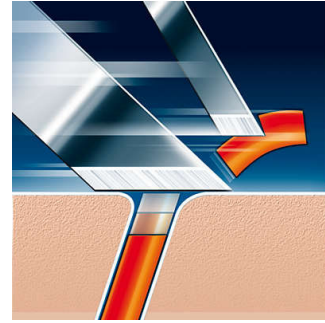

Comfortabel en nauwkeurig

- Super Lift & Cut-scheersysteem met dubbele mesjes

Voor snel en nauwkeurig scheren

- 15 vlijmscherpe mesjes voor snelle en gladde scheerresultaten

PHILIPS

Specificaties

Scheerhoofden

- Scheerhoofden per verpakking: 3

Scheerhoofden

- Geschikt voor producttypen: HQ4401, HQ4405, HQ4407, HQ4411, HQ443, HQ4445, HQ4800, HQ4806, HQ4807, HQ4810, HQ4819, HQ482, HQ4826, HQ4830, HQ484, HQ4846, HQ485, HQ4850, HQ4856, HQ486, HQ4870, HQ4890, HQ5812, HQ6415, HQ6640, HQ6605, HQ6645, HQ6675, HQ6676, HQ6695, HQ6696, HQ6831, HQ6849, HQ6854, HS 190, HS766, HS775, HS890, HS920, HS930, HS970, HS990, HQ6900, HQ6920, HQ6940, HQ6941, HQ6950, HQ6970, HQ6990, 6613X, 6843XL, 6853XL, 6863XL, 6940LC, HQ130, HQ132, HQ30, HQ33, HQ40, HQ402, HQ404, HQ406, HQ41, HQ42, HQ422, HQ441, HQ444, HQ46, HQ460, HQ468, HQ481, HQ489, HQ6423, HQ6445, HQ6610, HQ6613, HQ6646, HQ6842, HQ6843, HQ6844, HQ6853, HQ6855, HQ6857, HQ6859, HQ6863, HQ6874, HQ6879,

Kenmerken

Super Lift & Cut-technologie

Het dubbel-messysteem van uw Philips-scheerapparaat: het eerste mes tilt de haartjes op, het tweede scheert de haartjes af en zorgt voor aangenaam en glad scheren.