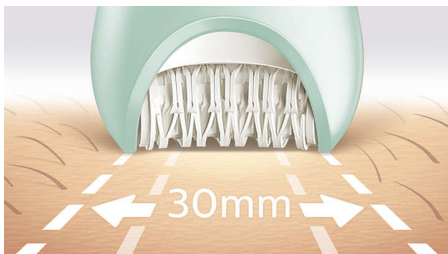

Lengvas naudojimas be pastangu

- Pirmasis epiliatorius su S formos rankena
- Drėgnam ir sausam skutimuisi vonioje ar duše neijungus į elektros tinklą
- Optinė šviesa padeda pamatyti ir pašalinti net sunkiai pastebimus plaukelius

Išskirtiniai rezultatai

- Itin plati epiliatoriaus galvutė
- Epiliavimo galvutė iš unikalios keraminės medžiagos geriau suima plaukelius

Individuali kūno priežiūra

- Skutimo galvutė ir kirpimo šukos – nuskusite labai arti
- Pridedamas masažuojamasis antgalis

Ypatybės

Mūsų visų laikų greičiausia epiliacija

Mūsų epilatoriaus galvutė yra unikali, nes turi tekstūrinį keraminį paviršių, kuris švelniai ištraukia smulčiausius plaukelius, net tuos, kurie 4 kartus trumpesni nei turėtų būti šalinant vašku. Dabar diskas sukasi greičiau nei kada nors anksčiau (2 200 aps./min.) ir plaukeliai pašalinami greičiausiai.

Itin plati epilatoriaus galvutė

Su itin plačia epilatoriaus galvute vienu perbraukimu paliesite daugiau odos ir greičiau pašalinsite plaukus.

Ergonomiška S formos rankena

Ergonomiška S formos rankena lengva prietaisą valdyti bei natūraliais ir tiksliais judesiais patogiau pasiekti bet kurią kūno vietą.