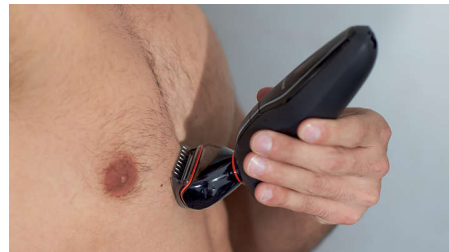

Rasatura accurata e corpo rifinito, con questo strumento 2in1 hai una soluzione semplice ad ogni necessità. Basta scegliere l'accessorio che fa per te, agganciarlo al corpo del rasoio e sei pronto per incominciare.

Accessori ad aggancio

Un unico strumento per ogni look. Il sistema ad aggancio rapido ti permette di trasformarlo in un rasoio o in un bodygroom. Per un viso perfettamente liscio scegli il rasoio, se invece vuoi rifinire i peli del corpo, utilizza l'accessorio bodygroom.

Rasatura accurata

Scegli una rasatura su pelle bagnata con schiuma da barba per una protezione extra o su pelle asciutta per la massima praticità.

Pelle del viso vellutata

La doppia testina rotante è progettata per una rasatura semplice ed efficace, senza graffi o tagli. Le testine si muovono in 3 direzioni, seguendo le curve del tuo viso.

Corpo rifinito

I pettini arrotondati e le punte perlate brevettate prevengono le irritazioni, per una pelle vellutata in tutte le parti del corpo.

Resistente all'acqua

Rifinisci e radi in modo pratico tutti i peli del corpo, anche sotto la doccia.