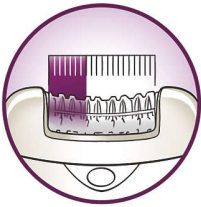

## Optimális teljesítményt biztosító sapka

Az optimális teljesítményt biztosító sapka forgó mozgása révén ideális szögben tarthatja az epilátort

## Páratlan szőrszálemelő és vibráló rendszer

A páratlan szőrszálemelő és vibráló rendszer finom rezgéssel felemeli a vékony szőrszálakat a könnyebb eltávolítás érdekében

## Extra széles fej

Az extra széles epilálófej egy mozdulattal több szőrszálal talál meg és távolít el. Az eredmény: hosszan tartó simaság percek alatt