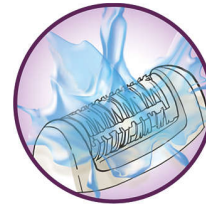

## Páratlan szőrszálemelő és vibráló rendszer

A páratlan szőrszálemelő és vibráló rendszer finom rezgéssel felemeli a vékony szőrszálakat a könnyebb eltávolítás érdekében

## Extra széles fej

Az extra széles epilálófej egy mozdulattal több szőrszálal talál meg és távolít el. Az eredmény: hosszan tartó simaság percek alatt

## Mosható epilálófej

Az epilátor feje mosható. A fej lecsatolható, és folyó víz alatt megtisztítható a tökéletes higiénia érdekében.

## Gyengéd rendszer

A gyengéden rezgő masszázrendszer stimulálja és nyugtatja a bőrt, ezzel kellemesebbé téve az epilálást