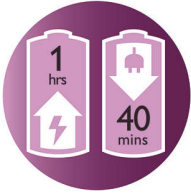

Fénypontok

Vezeték nélküli

A vezeték nélküli epilátorral bárhol szőrteleníthet. Akár 40 perc vezeték nélküli epilálás 1 órás gyors töltés után.