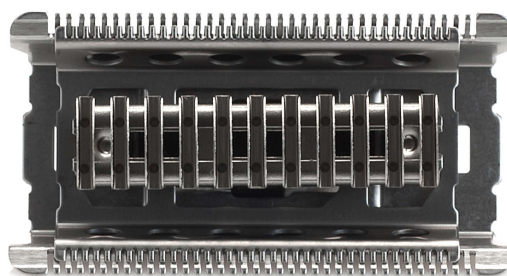

PHILIPS

Scheerblad

SatinSoft/Satinelle

Ladyshave

Roestvrij staal

CRP504/01

Vervangend scheerblad

Controleer hieronder op compatibiliteit

Dit scheerblad is de beschermende barrière tussen uw huid en de knipelementen van het scheerapparaat. Voor glad, veilig scheren en een zachte, gladde huid.

Het gemak van Philips-reserveonderdelen

- Vernieuw uw product eenvoudig met originele Philips-onderdelen