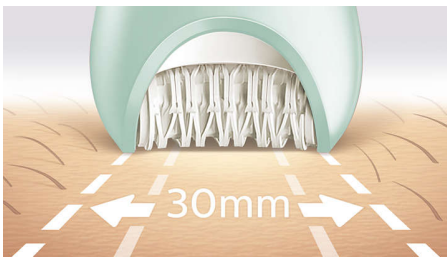

Eenvoudig en moeiteloos gebruik

- Eerste epileerapparaat met S-vormige handgreep
- Voor draadloos nat en droog gebruik. Kan in bad of onder de douche worden gebruikt
- Opti-light om zelfs de lastigste haartjes te vinden en verwijderen

Uitzonderlijke resultaten

- Extra breed epileerhoofd
- Uniek keramisch epileerhoofd voor een betere grip

Persoonlijke lichaamsverzorgingsroutines

- Scheerhoofd en trimkam voor een glad scheerresultaat
- Inclusief massagekap

Kenmerken

Ons snelste epileerapparaat ooit

Ons epileerhoofd is uniek in de zin dat het oppervlak een keramische structuur heeft die zelfs de fijnste haartjes voorzichtig pakt en die 4x korter zijn dan na het waxen. Nu met snelst draaiende schijf ooit (2200 rotaties per minuut) voor onze snelste manier van haar verwijderen.

Extra breed epileerhoofd

Extra breed epileerhoofd dat bij iedere beweging een groter huidoppervlak behandelt voor snellere ontharing.

Ergonomische S-vormige handgreep

De ergonomische, S-vormige handgreep zorgt voor optimale controle en beter bereik met natuurlijke en nauwkeurige bewegingen over het hele lichaam.