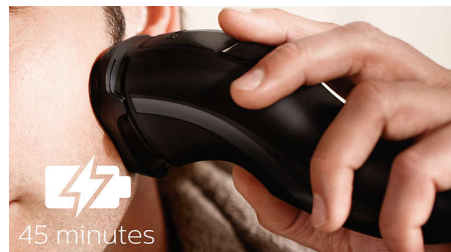

45 minuten snoerloos scheren

Na acht uur opladen kunt u meer dan 45 minuten scheren, dat zijn ongeveer 15 scheerbeurten. Dit scheerapparaat is alleen draadloos te gebruiken.