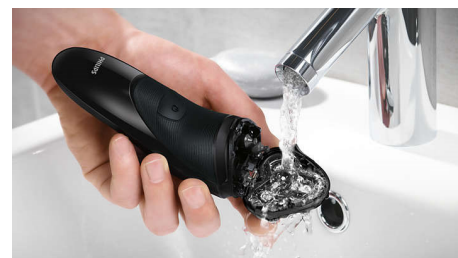

Plaunamas skustuvas

Tiesiog atidarykite galvutes ir gerai išskalaukite po tekančiu vandeniu.

Išleidimo data 2022-06-02

Versija: 6.0.1

© 2022 „Koninklijke Philips N.V.“
Visos teisės saugomos.

Specifikacijos gali būti keičiamos be įspėjimo. Prekių ženklai yra „Koninklijke Philips N.V.“ ar jų atitinkamų savininkų nuosavybė.

www.philips.com