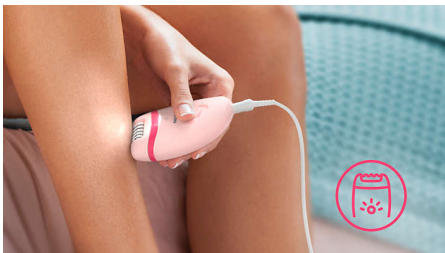

- 2 ātruma iestatījumi plānāku un biežāku matiņu satveršanai
- Pielāgots, ergonomisks rokturis ērtai lietošanai
- Unikāla iebūvēta gaismiņa labākai sīku matiņu redzamībai
- Mazgājama epilēšanas galviņa papildu higiēnai un vienkāršai tīrīšanai

Lieliski rezultāti

- Efektīvā epilēšanas sistēma izrauj matiņus ar sakni

Izceltie produkti

Efektīva epilēšanas sistēma

Efektīvā epilēšanas sistēma padara ādu gludu un noņem matiņus uz vairākām nedēļām

Integrēta gaismiņa

Unikālā iebūvētā gaismiņa nodrošina, ka tiek palaists garām mazāks matiņu daudzums un epilācija ir efektīvāka.

2 ātrumu iestatījumi

2 ātrumu iestatījumi plānāku un biežāku matiņu noņemšanai, lai jūs varētu pielāgot šo procedūru sev.

Ergonomisks rokturis

Apaļā forma lieliski iegulst jūsu rokā ērtai matiņu noņemšanai. Tas arī izskatās lieliski!

Mazgājama epilēšanas galviņa

Šim epilatoram ir mazgājama epilēšanas galviņa. Galviņu var noņemt un nomazgāt tekošā ūdenī labākas higiēnas nodrošināšanai