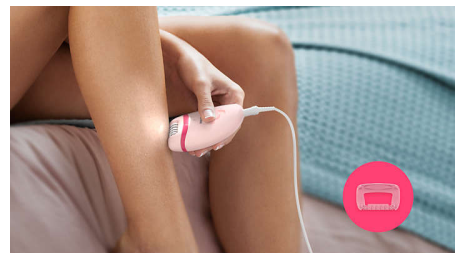

Masāžas uzgalis

Masāžas uzgalis padara epilāciju patīkamāku.