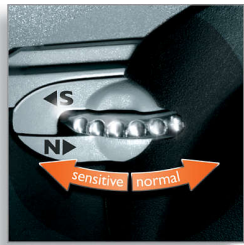

Tökéletesen alapos, még a nehezen hozzáférhető helyeken is

- SmartTouch kontúrkövetés: a gyors és hatékony borotválkozásért
- Speed-XL körkések: a gyors és alapos borotválásért

Megakadályozza a bőrirritációt és a bőrzékenységet

- A testreszabott kényelmi funkció igazodik a bőrtípushoz.

Fénypontok

SmartTouch kontúrkövetés

Folyamatosan szorosan a bőr közelében tartja a három körkést, a gyors és hatékony borotválkozáshoz.

Speed-XL körkések

A háromsávú körkés 50%-kal nagyobb borotválási felületet biztosít a gyors és alapos borotválkozáshoz. *a hagyományos körkéses borotvafejekhez képest.

Testre szabott kényelmi funkció

A testre szabott kényelmi funkció a bőrtípusához igazítja a borotvát. A „Normál” beállítással gyorsan és alaposan simára

borotválhatja bőrét. Válassza az „Érzékeny” beállítást a kellemesen sima, és maximálisan bőrkímélő borotválkozáshoz.

Precíziós vágórendszer

Az elektromos borotva hihetetlenül vékony körkéseinek rései a hosszú szőrszálakat, a lyukak pedig még a legrövidebb borostát is leborotválják.