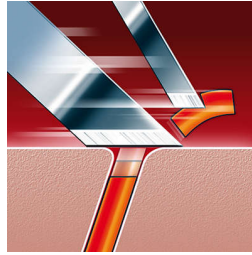

Si risciacqua in pochi istanti

- Risciacquo veloce, con rivestimento antibatterico interno

In evidenza

Contorno del viso SmartTouch

Le tre testine di rasatura sono sempre a stretto contatto con la pelle per una rasatura veloce e impeccabile.

Risciacquo veloce

Il rivestimento antibatterico all'interno dell'unità di rasatura assicura la pulitura in pochi secondi.

Sistema Precision Cutting

Il rasoio elettrico è dotato di testine ultrasottili con microfessure per la rasatura dei peli più lunghi e di fori che catturano anche i peli più corti.

Tecnologia Super Lift & Cut

Il sistema a doppia lama di questo rasoio elettrico consente di sollevare i peli per tagliare più a fondo.

Sistema Reflex Action

Si adatta automaticamente alla forma di viso e collo.