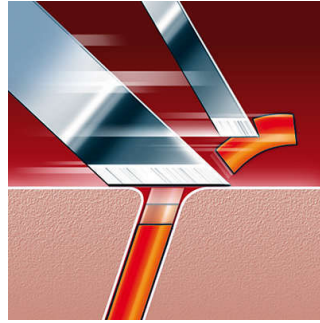

Contorno del viso SmartTouch

Le tre testine di rasatura sono sempre a stretto contatto con la pelle per una rasatura veloce e impeccabile.

Risciacquo veloce

Il rivestimento antibatterico all'interno dell'unità di rasatura assicura la pulitura in pochi secondi.

Tecnologia Super Lift & Cut

Il sistema a doppia lama di questo rasoio elettrico consente di sollevare i peli per tagliare più a fondo.

Sistema Reflex Action

Si adatta automaticamente alla forma di viso e collo.

Sistema Precision Cutting

Il rasoio elettrico è dotato di testine ultrasottili con microfessure per la rasatura dei peli più lunghi e di fori che catturano anche i peli più corti.

Specifiche

Facilità d'uso