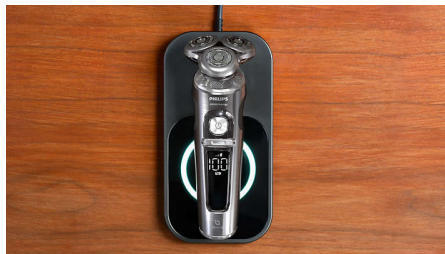

Podložak Qi za bežično punjenje

Uključivanje kabela u mokrim prostorijama stvar je prošlosti. Jednostavno postavite svoj bežični električni aparat za brijanje na podložak za punjenje Qi za bežično punjenje.

Senzor za prilagodbu snage Power Adapt

Električni aparat za brijanje ima pametni senzor za dlačice na licu koji očitava gustoću dlačica 500 puta u sekundi. Tehnologija automatski prilagodava snagu podrezivanja kako bi se osiguralo jednostavno i nježno brijanje.