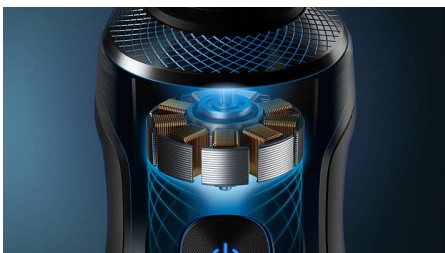

Digitalni motor Top-spin

Maksimalni broj okretaja za maksimalnu učinkovitost, najnapredniji digitalni motor tvrtke Philips osigurava precizno brijanje bez obzira na oblik lica ili gustoću dlačica.