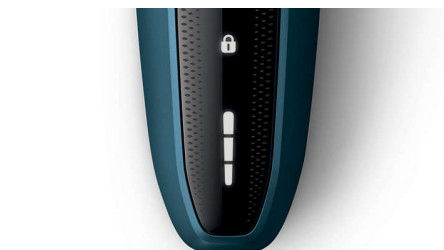

### Flex-scheerhoofden, 5 draairichtingen

Flex-scheerhoofden met 5 draairichtingen zorgen voor nauw contact met de huid voor een snelle en gladde scheerbeurt, zelfs bij de hals en kaaklijn.

### LED-display

Het intuïtieve display geeft relevante informatie weer voor optimale prestaties van uw scheerapparaat: - batterij-indicator met 3

niveaus - reinigingsindicator - 'batterij bijna leeg'-indicator - indicatie voor scheerhoofden vervangen - reisvergendelingsindicator