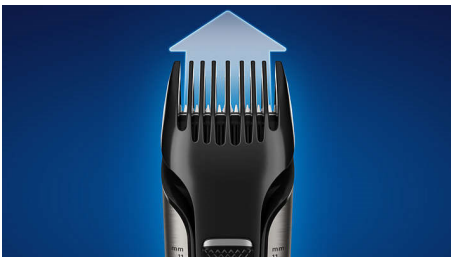

### Dubbele trimkoppen

Nu kunt u vol vertrouwen overal onder de hals trimmen en scheren met één apparaat. Gebruik de Philips Bodygroom 7000 trimmer en scheerhoofd voor het hele lichaam om met één hulpstuk te trimmen voor een gelijkmatig resultaat op uw rug, schouders, borst, buik, oksels, armen, schaamstreek en benen.

### Geïntegreerde, verstelbare trimmer

De geïntegreerde trimmer met instelbare kam biedt meer vermogen om zelfs het dikste haar te knippen. Zorg voor een natuurlijke look of een beter resultaat dankzij een in lengte