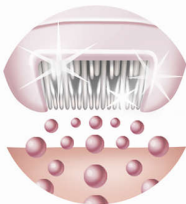

- 陶瓷脫毛系統

無線脫毛設計，不受任何束縛！

- 附充電座

加倍衛生

- 可水洗脫毛刀頭易於清洗，確保清潔衛生

嬌嫩、持久的光滑肌膚

- 優質冰敷器

減輕脫毛時的不適感覺

- 聲波按摩系統

產品特點

聲波按摩系統

高頻按摩可減輕脫毛時的不適感覺。

防敏感夾輪

降低皮膚過敏的機會，為肌膚帶來額外呵護。

配備可浮動的優質冰敷器

完美緊貼身體曲線，帶來最佳冰敷效果和溫和的脫毛體驗。