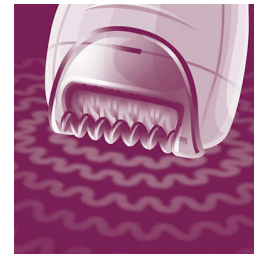

## Epilacijska glava koja se može prati

Ovaj epilator ima epilacijsku glavu koja se može prati. Glava se može odvojiti i oprati pod mlazom vode kako bi se osigurala bolja higijena

## Široka epilacijska glava

Naša izuzetno široka epilacijska glava pruža optimalno uklanjanje dlačica sa svakim potezom radi postizanja dugotrajnih i izuzetno glatkih rezultata u roku od nekoliko minuta.

## Dodatak za masažu

Masažna traka s nježnom vibracijom stimulira i smiruje kožu za ugodnu epilaciju.