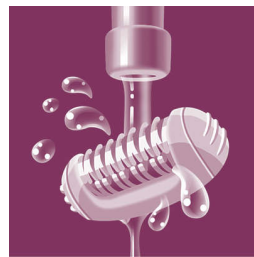

## Nježni diskovi za izvlačenje dlačica

Ovaj epilator ima nježne diskove za izvlačenje dlačica koji uklanjaju dlačice bez čupanja.

## Epilacijska glava koja se može prati

Ovaj epilator ima epilacijsku glavu koja se može prati. Glava se može odvojiti i oprati pod mlazom vode kako bi se osigurala bolja higijena