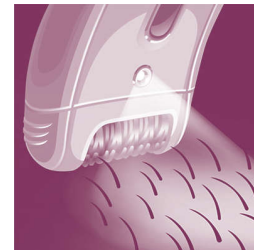

Opti-light

Ugrađeno svjetlo Opti-light jasno otkriva sitne, tanke dlačice