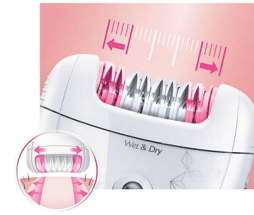

Široka epilacijska glava

Naša izuzetno široka epilacijska glava pruža optimalno uklanjanje dlačica sa svakim potezom radi postizanja dugotrajnih i izuzetno glatkih rezultata u roku od nekoliko minuta.