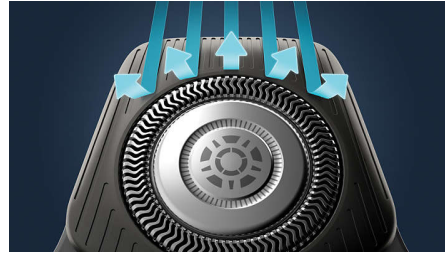

Testine di precisione con guida per i peli

Questo nuovo rasoio di precisione è dotato di canali di guida per i peli che consentono un taglio ottimale e comfort sulla pelle.