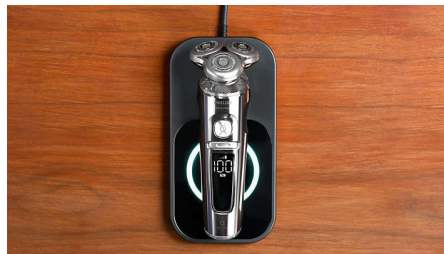

PHILIPS

Rasoio elettrico Wet
& Dry, Serie 9000

Shaver S9000
Prestige

Lame NanoTech Dual Precision

Sistema di sospensioni accurato

Motore digitale top-spin

Eccezionale rivestimento
SkinGlide

SP9863/14

Sistema di sospensioni accurato

Per evitare strappi e fastidi, il rasoio Philips S9000 Prestige dispone di un sistema di sospensione ad alta precisione che garantisce la posizione perfetta della lama per la massima precisione di taglio.

Eccezionale rivestimento SkinGlide

Il rasoio Philips S9000 Prestige è dotato del rivestimento Superb SkinGlide per una rasatura estremamente liscia. Le ghiera con pigmenti metallici sono dotate di un rivestimento anti-atrito per una scorrevolezza perfetta.

Base di ricarica wireless Qi

Il collegamento di cavi in aree umide è un ricordo del passato. Basta posizionare il rasoio elettrico senza fili sul pad di ricarica Qi per una ricarica wireless.

Sensore Power Adapt