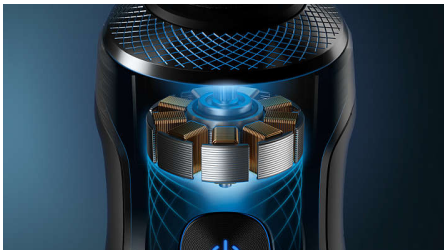

Motore digitale top-spin

Massima rotazione per la massima efficienza, il motore digitale più avanzato di Philips garantisce una rasatura precisa, indipendentemente dal contorno del viso o dalla densità dei peli.