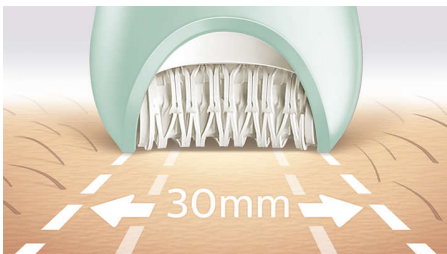

Līdz šim ātrākā epilācija, pat apstrādājot vissmalkākos matiņus

2 matiņu izraušanas režīmi

Līdz šim ātrākajam Philips epilatoram ir unikāli keramiskie diski, kas rotē ar lielāku ātrumu kā jebkad agrāk un cieši satver smalkus un īsus matiņus. Baudiet zīdaini gludu ādu nedēļām ilgi un apstrādājiet ikvienu ķermeņa zonu ar īpaši pielāgotām matiņu likvidēšanas metodēm.

Izcili rezultāti

- Īpaši plata epilatora galviņa
- Epilēšanas galviņa no unikāla keramiska materiāla labākai saķerei

Personalizētas ķermeņa kopšanas procedūras

- Skūšanas galviņa un griešanas ķemme gludam skuvumam
- Iekļauts masāžas uzgaļis

Izceltie produkti

Mūsu līdz šim ātrākais epilators

Šai unikālajai epilācijas galviņai ir teksturēta keramiskā virsma, kas saudzīgi izrauj pat pašus smalkākos matiņus, kā arī matiņus, kas ir 4x īsāki par tiem, kurus ir iespējams izraut ar vasku. Tagad pieejams ar lielāku disku rotācijas ātrumu, nekā jebkad agrāk (2200 apgr./min.), nodrošinot līdz šim ātrāko matiņu likvidēšanu.

Īpaši plata epilatora galviņa

Īpaši plata epilatora galviņa vienā gājienā epilē lielāku laukumu un ātrāk likvidē matiņus.

Ergonomisks S formas rokturis

Ergonomisko S formas rokturi ir viegli kontrolēt maksimālām ērtībām un labākai sniedzamībai ar dabiskām un precīzām kustībām pa visu ķermeni.