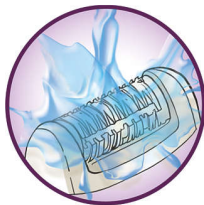

Jedinečný systém zvedání chloupků a vibrování

Jedinečný systém zvedání chloupků a vibrování používá k nadzvedávání jemných chloupků jemné vibrace a usnadňuje tak jejich odstranění

Jemný systém

Jemný vibrační masážní nástavec stimuluje a uklidňuje pokožku a vede k příjemné epilaci

Kryt pro dokonalý výkon

Otočný pohyb výkonného krytu pomáhá udržovat epilátor v ideálním úhlu pro optimální výsledky

Světlo Opti-light

S vestavěným světlem Opti-light lze odhalit i nejkratší a nejmenější chloupky

Omyvatelná epilační hlava

Tento epilátor má omyvatelnou epilační hlavu. Hlava je odnímatelná a omyvatelná pod tekoucí vodou pro optimální hygienu

Specifikace

Pohodlná epilace

Jemný systém
Dva rychlostní stupně

Pohodlné a hygienické

Omyvatelná epilační hlava
Čisticí kartáček
Luxusní pouzdro

Rychlá a dlouhotrvající epilace

Aktivní prvek pro nadzvedávání chloupků
Mimořádně široká hlava
Hlava pro kopírování křivek vašeho těla
Tvarované keramické disky
Napřimovač chloupků
Světlo Opti-light
Kryt pro dokonalý výkon
Ovládání tlaku