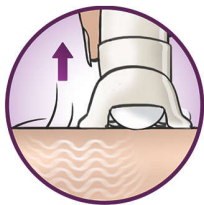

Přednosti

Mimořádně široká hlava

Mimořádně široká hlava zachytí a odstraní více chloupků jedním tahem a docílí tak dlouhotrvajících a výjimečně hladkých výsledků během pár minut

Vysoce výkonné kotoučky

Tvarované keramické kotoučky s vysokým výkonem zabraňují proklouznutí i těm nejmenším chloupkům

Jedinečný systém zvedání chloupků a vibrování

Jedinečný systém zvedání chloupků a vibrování používá k nadzvedávání jemných chloupků jemné vibrace a usnadňuje tak jejich odstranění

Jemný systém

Jemný vibrační masážní nástavec stimuluje a uklidňuje pokožku a vede k příjemné epilaci

Omyvatelná epilační hlava

Tento epilátor má omyvatelnou epilační hlavu. Hlava je odnímatelná a omyvatelná pod tekoucí vodou pro optimální hygienu

Specifikace

Pohodlná epilace

Jemný systém
Dva rychlostní stupně