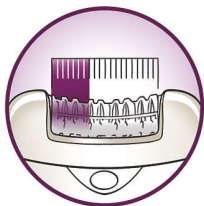

Pohodlná epilace

- Vibrační masážní nástavec stimuluje a uklidňuje pokožku
- Omyvatelná epilační hlava pro optimální hygienu

Účinná epilace pro přetrvávající hladkost

- Kryt pro optimální výkon umožňuje dokonalý kontakt s pokožkou
- Mimořádně široká hlava odstraní více chloupků jedním tahem
- Světlo Opti-light odhalí i ty nejjemnější chloupky
- Vysoce výkonné kotoučky jemně odstraní i nejjemnější chloupky
- Aktivní prvek pro nadzvedávání chloupků zvedá a odstraňuje i zplihlé chloupky

Přednosti

Mimořádně široká hlava

Mimořádně široká hlava zachytí a odstraní více chloupků jedním tahem a docílí tak dlouhotrvajících a výjimečně hladkých výsledků během pár minut

Vysoce výkonné kotoučky

Tvarované keramické kotoučky s vysokým výkonem zabraňují proklouznutí i těm nejmenším chloupkům

Jedinečný systém zvedání chloupků a vibrování

Jedinečný systém zvedání chloupků a vibrování používá k nadzvedávání jemných chloupků jemné vibrace a usnadňuje tak jejich odstranění

Jemný systém

Jemný vibrační masážní nástavec stimuluje a uklidňuje pokožku a vede k příjemné epilaci

Omyvatelná epilační hlava

Tento epilátor má omyvatelnou epilační hlavu. Hlava je odnímatelná a omyvatelná pod tekoucí vodou pro optimální hygienu

Specifikace

Pohodlná epilace

Jemný systém
Dva rychlostní stupně