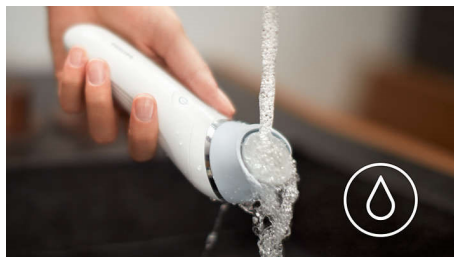

„Wet & Dry“

Drėgnam ir sausam skutimui.