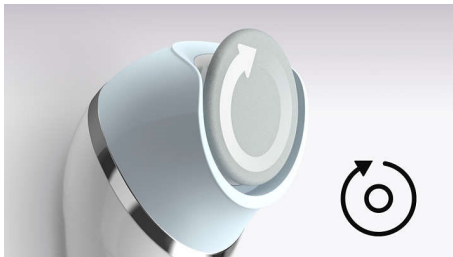

Ypatybės

Unikalus besisukantis diskas

Naudojant unikalų besisukantį diską su itin tiksliu kraštu, pėdos bus švelnios nuo kulnų iki pirštų galiukų. Su besisukančiu disku ir tikslioms procedūroms skirtu kraštu tiksliai, lengvai ir švelniai pašalinsite nuospaudas tiek dideliuose, tiek mažuose plotuose.