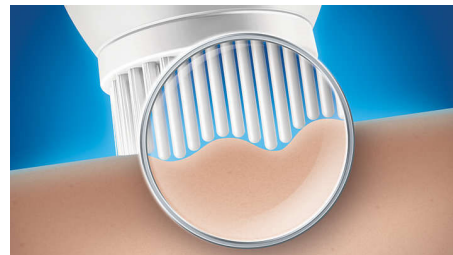

Manutenzione

- Sostituire la testina: Ogni 3 mesi con SH560

SH560/50

In evidenza

32.000 setole attive

32.000 setole attive, ognuna del diametro di 50 µm, raggiungono anche le aree del viso più difficili per una pulizia profonda. Rimuovono lo sporco e le cellule morte e stimolano la micro-circolazione, lasciando la pelle liscia e bella.

Ideata per pelli sensibili

Le setole lunghe 14 mm ad elevata flessibilità applicano una frizione minore, per una pulizia delicata delle pelli sensibili. Tutti i giorni.

Sostituisci la testina ogni 3 mesi