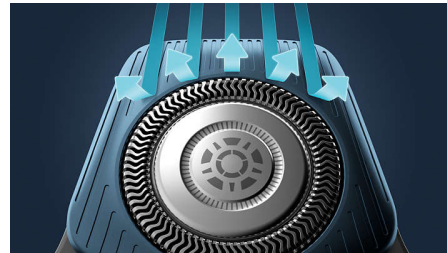

Power Adapt érzékelő

Az elektromos borotva intelligens arcszőrzet-érzékelője másodpercenként 125-ször ellenőrzi a szőrzet sűrűségét. A technológia automatikusan beállítja a vágóteljesítményt, így könnyed és kíméletes borotválkozásról gondoskodik.

360 fokban elforduló, rugalmas fejek

A Philips elektromos borotva tökéletesen rugalmas, 360°-ban elforgatható fejei tökéletesen követik az arc körvonalát, így alapos és kényelmes borotválást biztosít.

Szörvezető precíziós fejek