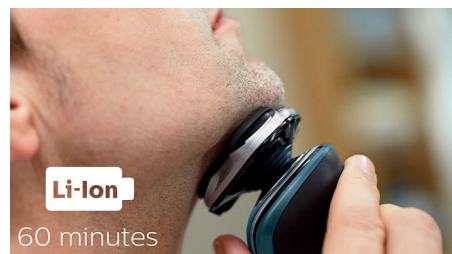

60 perc vezeték nélküli borotválkozás

Egy órás töltéssel 60 perc üzemidő áll a rendelkezésére – ez nagyjából 20 borotválkozásnak felel meg. Ez a borotva csak vezeték nélküli módban működik.