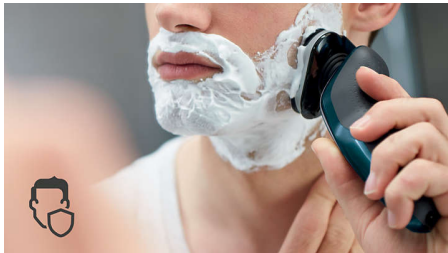

Kényelmes borotválkozás

- Borotválja le a szakála sűrű részeit a 20%-kal nagyobb teljesítmény segítségével

Kényelmes, alapos végeredmény

- A lekerekített fejű profil simán siklik, így védve bőrét
- Kényelmes száraz vagy frissítő nedves borotválkozás az Aquatec segítségével
- A pengék felemelik a hosszú és rövid szőrszálakat a gyors borotválkozásért
- 5 irányba mozgó fejek a gyors és alapos borotválkozáshoz

Hozza ki a legtöbbet a borotvájából

- Rápattintható szakállformázó 5 hosszbeállítással

Fénypontok

Bőrvédő rendszer

Borotválkozzon alaposan, sérülések és vágások nélkül. A lekerekített fejű profillal rendelkező MultiPrecision pengrendszer gyengéden siklik tovább, miközben óvja az Ön bőrét.

Aquatec Wet & Dry

Döntse el, hogyan szeretne borotválkozni. Az AquaTec nedves és száraz bevonattal választhatja a gyors, mégis kényelmes száraz borotválkozást, de borotválkozhat nedvesen is – gél vagy hab segítségével – akár a zuhany alatt is.