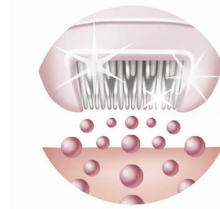

防敏感夾輪

降低皮膚過敏的機會，為肌膚帶來額外呵護。

附充電座

無線脫毛設計，不受任何束縛！

規格

配件

清潔刷子: 易於清潔
2 種速度選擇: 是
功率: 6 W
電壓: 100–240 V
捕捉點: 24
夾輪數目: 13
可拆式刀頭: 順滑的剃毛體驗
電源: AC-RC (濕電)
摩打: DC 14V
敏感部位冰敷器: 適合對身體敏感部位
陶瓷脫毛系統: 是
沐浴潔膚球: 防止毛髮倒生
每秒可拔次數: 1000
每分鐘轉數: 2500
絕緣套: 方便緊握手柄
旋轉式冰敷器: 是
精美收藏袋: 作收藏和保護之用
聲波按摩系統: 是

重量與尺寸

外紙箱尺寸: tbd mm
彩盒尺寸: tbd mm
外紙箱重量: tbd g
彩盒重量: tbd g
每個外紙箱的數量: tbd pcs
包裝設計: 是

物流數據

層板數量 (EU): tbd pcs
層板數量 (GB): tbd pcs
層板尺寸 (EU): tbd cm
層板尺寸 (GB): tbd cm