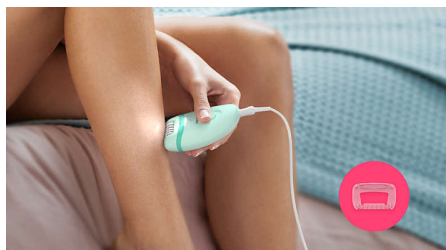

ראש עיסוי

ראש העיסוי מפזר ומקל את תחושת הסרת השיער.