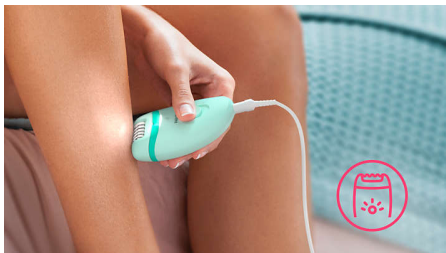

תוצאות יסודיות

- מערכת האפילציה היעילה תולשת את השערות עם השורש

Highlights

מערכת יעילה להסרת שיער

מערכת האפילציה היעילה מותירה את העור חלק וללא זיפים למשך שבועות

Opti-light

התאורה המובנית הייחודית מבטיחה הסרה אפקטיבית של יותר שערות.

מצבי מהירות 2

מצבי מהירות – להסרה של שערות דקות ועבות יותר ולאפילציה 2 אישית יותר.

אחיזה ארגונומית

הצורה המעוגלת מתאימה באופן מושלם לכף היד ומסייעת בהסרת השערות. בנוסף המכשיר נראה נהדר!

ראש אפילציה רחין

למכשיר ראש אפילציה רחין שניתן לנתק ולנקות במים זורמים, לשיפור ההגיגה