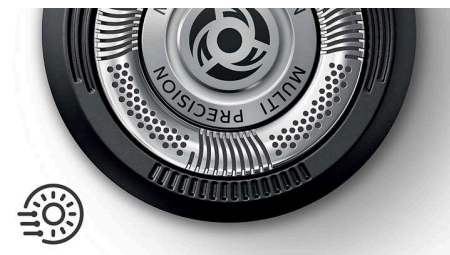

MultiPrecision-messysteem

Ga voor een snel en glad scheerresultaat. Ons MultiPrecision-systeem tilt alle haartjes op en scheert ze samen met resterende stoppels. En dat alles in enkele bewegingen.

Flex-scheerhoofden, 5 draairichtingen

Flex-scheerhoofden met 5 draairichtingen zorgen voor nauw contact met de huid voor een snelle en gladde scheerbeurt, zelfs bij de hals en kaaklijn.