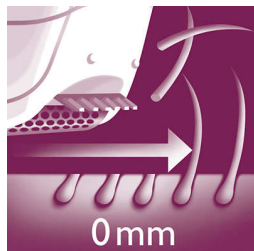

## Dischi epilatori delicati

Questo epilatore è dotato di dischi e pinzette per rimuovere i peli senza tirare la pelle.

## Wet & Dry

Per utilizzo Wet & Dry.

## Due impostazioni di velocità

Questo epilatore ha due impostazioni di velocità. Velocità 1 per un'epilazione ultra delicata e velocità 2 per un'epilazione ultra efficiente

## Testina di rasatura con pettine

Testina di rasatura rimovibile che segue il contorno della zona bikini o delle ascelle per una rasatura precisa e accurata. Pettine di rifinitura in dotazione.