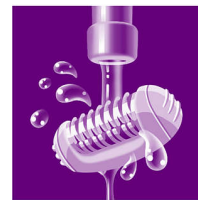

## Testina di rasatura con pettine

Testina di rasatura rimovibile che segue il contorno della zona bikini o delle ascelle per una rasatura precisa e accurata. Pettine di rifinitura in dotazione.

## Testina per le zone sensibili

Questo epilatore è dotato di testina per le zone sensibili. Progettato specificamente per le pelli sensibili, consente un'epilazione delicata nelle aree più soggette a irritazioni

## Testina lavabile

La testina può essere rimossa e sciacquata sotto l'acqua corrente per un'igiene migliore.