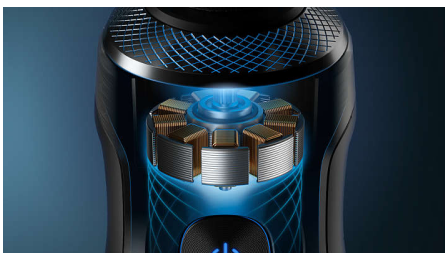

Gyorsan forgó digitális motor

A maximális hatékonyság érdekében a Philips legfejlettebb digitális motorja a maximális fordulataival pontos borotválkozást biztosít az arc kontúrjától és a szőrzet sűrűségétől függetlenül.