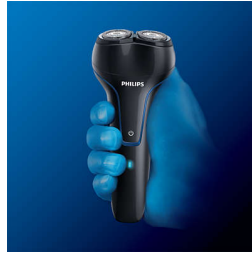

주요 제품

사양

밀착 면도 시스템

고급형 면도헤드가 선사하는 편안한 밀착 면도 경험

개별적으로 움직이는 쿠션형 헤드

필립스 면도기의 놀라운 밀착력으로 날카로운 면도날이 피부에 더욱 밀착되도록 정렬해 주며 개별적으로 움직이는 쿠션형 헤드가 얼굴의 곡선을 따라 밀착됩니다.

리플렉스 액션 시스템

얼굴과 목의 모든 굴곡에 맞게 자동으로 조절

자가 연마 면도날

자가 연마 면도날로 최대 2년까지 날카로운 면도날이 유지됩니다.

충전식 면도기

마이크로 USB 충전을 포함한 다양한 방식으로 충전 가능

미끄럼 방지 손잡이

부드럽고 가는 슬림 핏 손잡이는 손에 편안하게 맞도록 설계되어 최상의 컨트롤이 가능합니다.

슬림 핏 손잡이

손에 편안하게 맞는 슬림한 디자인

소비전력

자동 전압: 100-240V
면도 시스템: 클로즈컷, 유럽에서 수입
유지관리: 청소용 브러시, 보호캡
충전: 8시간, 충전식, 마이크로 USB 충전
얼굴 굴곡에 따라 밀착: 리플렉스 액션 시스템, 개별적으로 움직이는 헤드
면도 시간: 최대 30분
최대 소비 전력: 2 W

서비스

2년 무상 보증
교체용 헤드(중국용): 2년 내 HQ4+로 교체
교체용 헤드(중국 외): 2년 내 HQ56으로 교체