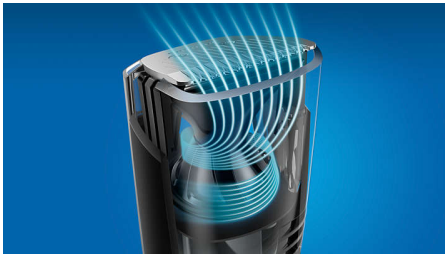

PHILIPS

Regolabarba con
sistema aspirante

Beardtrimmer series
7000

Impostazioni di precisione da
0,5 mm

Lame in metallo autoaffilanti

Fino a 100 min di uso/1 h di
ricarica

Sistema aspirante ad alte
prestazioni

BT7520/15

Regolabarba aspirante, meno disordine

Il regolabarba di precisione numero uno di Philips

Rifinisci barba, baffi e basette senza sporcare. Il nuovo regolabarba con sistema aspirante Philips è dotato di un flusso d'aria migliorato ad alte prestazioni, più potente del 50%*, capace di aspirare efficacemente i peli tagliati e garantire una rifinitura pulita.

- Flusso di aria migliorato per una rifinitura pulita

In evidenza

Sistema aspirante ad alte prestazioni

Il sistema di aspirazione ad alte prestazioni del regolabarba Philips 7000 offre un flusso di aria* migliorato e più potente del 50% per catturare fino al 95% dei peli tagliati e ottenere una rifinitura senza sporcare.

Sistema Lift & Trim PRO

La barba ispida non è più un problema. Il sistema Lift&Trim Pro cattura tutti i peli appiattiti e li solleva verso le lame per un taglio preciso, pur essendo il rifinitore ideale anche per le barbe lunghe.