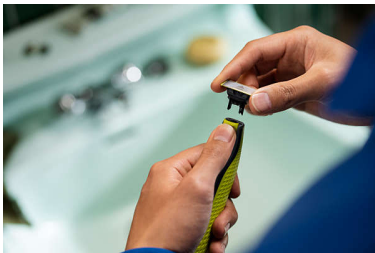

Lassabban kopó penge

Tartós, rozsdamentes acél penge, amely akár 4 hónapos használat mellett is kitart* a friss érzés megőrzése érdekében. Amikor a pengén

megjelenik a cserére emlékeztető jelzés – a kiadás ikon –, a penge teljesítménye már nem optimális. Itt az ideje megfontolni a penge cseréjét a legjobb borotválkozási élmény érdekében