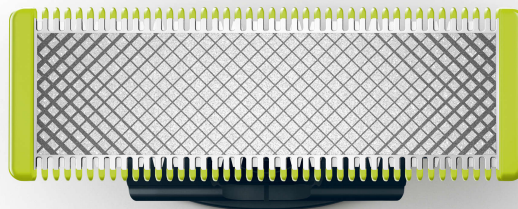

PHILIPS

Tartalék penge

OneBlade

Trimmelés, formázás és borotválás

1 db eredeti

Minden OneBlade-del kompatibilis

Rozsdamentes acél penge, amely akár 4 hónapig is használható* a friss érzet megőrzése érdekében

QP210/50

Bármilyen hosszú szőrzet trimmelése, formázása, borotválása

A szőrt vágja el, a bőrt nem

A kettős védelem: a siklást elősegítő bevonat és lekerekített végek könnyebbé és kényelmessé teszik a borotválkozást. A borotválási technológiának köszönhetően a gyorsan mozgó penge bármilyen hosszúságú szőrszálak esetén rendkívül hatékonyan dolgozik

Minden OneBlade-del kompatibilis

- Minden OneBlade-del kompatibilis

Egyszerűen használható

- Nedves és száraz használathoz
- Kétoldalú penge
- Egyedülálló OneBlade technológia

Tartós, rozsdamentes acél penge

- Lassabban kopó penge

Fénypontok

Egyedülálló OneBlade technológia

A Philips OneBlade egy forradalmi újdonság, ami bármilyen hosszúságú szőrt trimmel, borotvál és formáz. A kettős védelem – a siklást elősegítő bevonat és lekerekített végek – könnyebbé és kényelmessé teszik a borotválkozást. A borotválási technológiának köszönhetően a gyorsan mozgó penge bármilyen hosszúságú szőrszálak esetén rendkívül hatékonyan dolgozik.