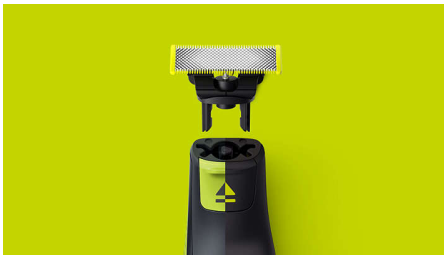

Minden OneBlade-del kompatibilis

Kompatibilis a OneBlade (QP14xx, QP25xx, QP26xx, QP27xx, QP28xx) és a OneBlade Pro (QP65xx, QP66xx) típusokkal