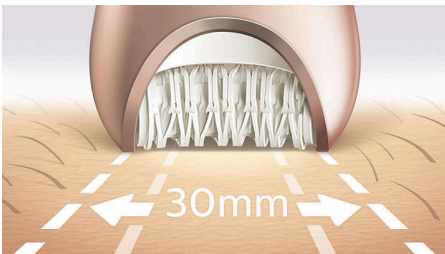

Uitzonderlijke resultaten

- Extra breed epileerhoofd
- Uniek keramisch epileerhoofd voor een betere grip

Persoonlijke lichaam- en gezichtsverzorging

- Exfoliërende borstel voor het lichaam verwijdert dode huidcellen
- Massagefunctie om te ontspannen en voor een stralende huid
- Kap voor gezicht en gevoelige zones om ongewenste haartjes te verwijderen
- Inclusief hulpstuk voor het gladtrekken van de huid
- Inclusief trimhoofd en bikinitrimkam
- Inclusief massagekap

Kenmerken

Ons snelste epileerapparaat ooit

Ons epileerhoofd is uniek in de zin dat het oppervlak een keramische structuur heeft die zelfs de fijnste haartjes voorzichtig pakt en die 4x korter zijn dan na het waxen. Nu met snelst draaiende schijf ooit (2200 rotaties per minuut) voor onze snelste manier van haar verwijderen.

Extra breed epileerhoofd

Extra breed epileerhoofd dat bij iedere beweging een groter huidoppervlak behandelt voor snellere ontharing.

Bekroond design

Bekroond design* voor het moeiteloos verwijderen van haar