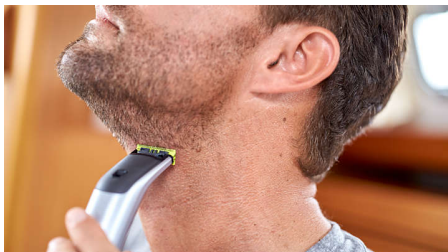

Kényelmes borotválkozás

- Egyedülálló OneBlade technológia
- Borotválj le
- Követi az arc körvonalait

Éles pengék

- Formázd tökéletesre
- Pontos kontúrok és körvonalak egyszerűen a két oldalú pengével

Egyenletes trimmelés

- Trimmeld rövidebbre
- Pontosan azt a hosszúságot kapod, amit szeretnél

Fénypontok

Egyedülálló OneBlade technológia

Az arc és a test szőrtelenítéséhez tervezett Philips OneBlade segítségével bármilyen hosszú szőrzet trimmelhető, formázható és borotválható. Egyszerű és kényelmes borotválkozást biztosít a csúszást elősegítő bevonattal ellátott és lekerekített végek révén. És mivel másodpercenként 200 mozgást végző vágókészületről van szó, még a hosszabb szőrszálak esetében is hatékony.

Formázd tökéletesre

A kétoldalú pengével pillanatok alatt pontos vonalakat készíthetsz, így jól láthatsz minden egyes szőrszálat.

Borotválj le

A OneBlade borotva nem vág annyira közel a bőrfelszínhez, mint a hagyományos borotva, így kíméletes marad a bőrhöz. Haladj a növekedési iránnyal szemben, és borotválj bármilyen hosszúságú szőrt könnyedén!**

Kontúrkövetés

A Philips OneBlade borotva követi az arc vonalait, így kényelmes és hatékony vágást és borotválkozást biztosít az arc minden szegletében.

Kétoldalú penge

A OneBlade borotva követi az arc körvonalait, lehetővé téve a hatékony és kényelmes borotválást az arc egész területén. A kétoldalú pengével akár a szőr növekedésével ellentétes irányban is borotválhatsz, így elérhetővé válik a pontos körvonalú, tökéletes arcszőrzet.