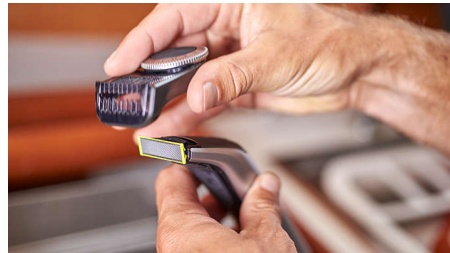

Formázó fésű 14 hosszfokozattal

A nedves és száraz borotva segítségével 14 különböző beállítással, 0,4 mm-től 10 mm-ig formázhatod a kívánt hosszúságot.