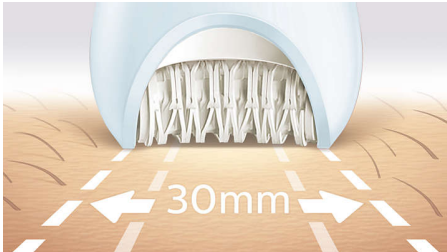

Išskirtiniai rezultatai

- Itin plati epiliatoriaus galvutė
- Epiliavimo galvutė iš unikalios keraminės medžiagos geriau suima plaukelius

Individuali kūno priežiūra

- Pridedama kirpimo galvutė ir bikinio zonos šukos
- Šveičiamoji pirštinė padeda išvengti jaugusių plaukelių
- Jautrių vietų antgalis nepažeidžiamoms plaukeliams šalinti

Ypatybės

Mūsų visų laikų greičiausia epiliacija

Mūsų epilatoriaus galvutė yra unikali, nes turi tekstūrinį keraminį paviršių, kuris švelniai ištraukia smulkiausias plaukelius, net tuos, kurie 4 kartus trumpesni nei turėtų būti šalinant vašku. Dabar diskas sukasi greičiau nei kada nors anksčiau (2 200 aps./min.) ir plaukeliai pašalinami greičiausiai.

Itin plati epilatoriaus galvutė

Su itin plačia epilatoriaus galvute vienu perbraukimu paliesite daugiau odos ir greičiau pašalinsite plaukus.

Drėgnam ir sausam skutimuisi neįjungus į elektros tinklą

Su neslidžia rankena, puikiai tinka naudoti vandenyje. Patogesnis, švelnesnis skutimasis duše ar vonioje. Kad būtų patogiausia, galite naudoti be laido.

Ergonomiška S formos rankena

Ergonomiška S formos rankena lengva prietaisą valdyti bei natūraliais ir tiksliais judesiais patogiau pasiekti bet kurią kūno vietą.

Optinė šviesa

Optinė šviesa padeda pamatyti ir pašalinti net sunkiai pastebimus plaukelius