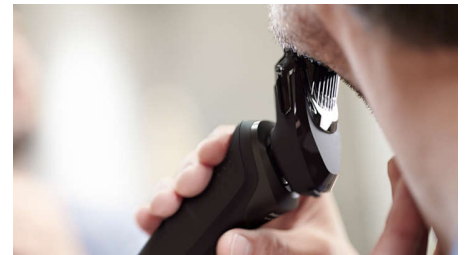

Accessorio styler per la barba

Con la possibilità di scegliere tra 5 diverse impostazioni di lunghezza, l'accessorio regolabarba può creare qualsiasi tipo di barba, da una perfetta barba incolta a una corta e accuratamente rifinita. Utile anche per rifinire prima della rasatura.