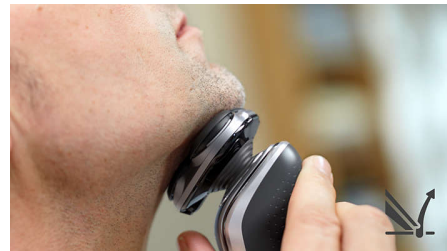

SmartClick precíziós vágókészülék

Pattintsa fel bőrbarát precíziós formázónkat külseje tökéletessé tételéhez. Ideális a bajusz és a barkó gondozására.

Super Lift&Cut Action

Borotválkozzon alaposabban a kettős pengéjű Super Lift & Cut Action megoldásnak köszönhetően. Az első penge minden egyes szőrszálát megemeli, a második penge pedig kényelmesen, szorosan a bőr mentén vágja el azokat, így igazán sima lesz az eredmény.