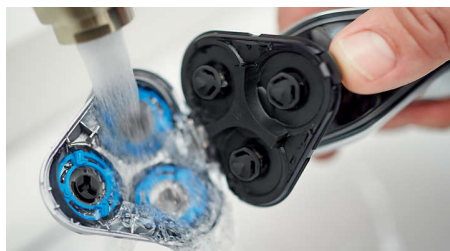

Hozza ki a legtöbbet a borotvájából

- Rápatintható formázó a bajusz és a pajesz tökéletes formázásához

Fénypontok

MultiPrecision pengrendszer

Borotválkozzon gyorsan és alaposan. MultiPrecision Blade System pengrendszerünk felemel és elvág minden szőrszálát és megmaradt borostát – mindössze néhány húzással.

5 irányba mozgó, rugalmas fejek

Az 5 irányba mozgó, rugalmas fejek 5 egymástól független mozdulattal biztosítják a bőrrel való szoros érintkezést, így még a nyak és az állkapocs vonalánál is gyorsan, alaposan tud borotválkozni.

Kiadás egyetlen érintéssel

Egyszerűen pattintsa le a fejet, és alaposan öblítse el a csap alatt.

LED-kijelző

Az intuitív kijelzőn fontos információk láthatók, így a lehető legjobb teljesítményt hozhatja ki a borotvából: - 1 szintes akkumulátor-jelző - Tisztításra emlékeztető jelzés - Akkumulátor lemerülését jelző fény - Borotvafej-cserére emlékeztető jelzés - Utazózárlajelző