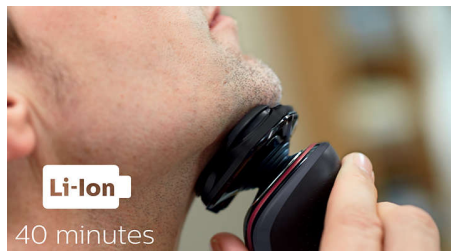

40 perc vezeték nélküli borotválkozás

Több mint 40 perces működési idő áll az Ön rendelkezésére – ami nagyjából 13 borotválkozásnak felel meg – egyórás töltés után. De dönthet úgy is, hogy a készüléket hálózatra csatlakoztatva használja.