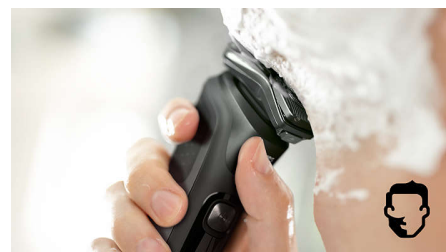

Skuskitės drėgnai arba sausai

Sausai ir drėgnai skutantį skustuva pritaikykite savo poreikiams. Rinkitės patogiai skutis sausai arba naudokite mėgstamas putas ar gelį ir skuskitės gaivinančiai drėgnai.