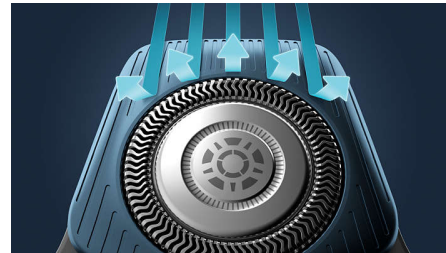

„Hair-Guide“ tikslios galvutės

Šio naujos formos, tikslos skustuvas turi plaukų nukreipimo angas, kad būtų užtikrintas optimalus kirpimas ir nedirginama oda.