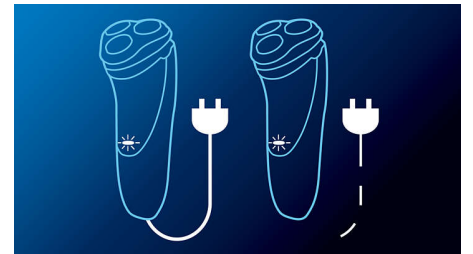

Spyruoklinis kirpimo peiliukas

Suformuokite savo unikalų stilių su spyruokliniu kirpimo peiliuku. Puikiai tinka ūsams palyginti ir žandenoms patrupinti.

60+ skutimosi minučių

Su energiją taupančiu, galingu ir ilgai veikiančiu ličio jonų akumuliatoriumi įkrovę vieną kartą galėsite skustis daugiau kartų. Įkrovę vieną valandą galėsite skustis daugiau nei 60 minučių – tai yra maždaug 20 skutimų. Barzdaskutė automatiškai reguliuoja energijos sąnaudas, kurios atitinka skutimosi būdą, todėl

tikrasis skutimo laikas gali skirtis. Jei krausite 3 minutes, energijos užteks nusiskusti vieną kartą.

Efektyvi maitinimo sistema

Gali būti naudojamas su laidu ir be laido

Plaunamas skustuvas

Tiesiog atidarykite galvutes ir gerai išskalaukite po tekančiu vandeniu.