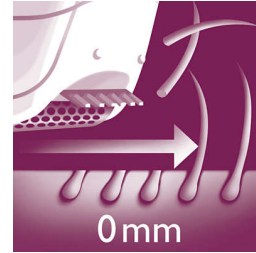

Scheerhoofd met kam

Verwijderbaar scheerhoofd volgt perfect de contouren van uw bikinilijn of oksels voor een zacht en glad scheerresultaat. Wordt geleverd met trimkam.