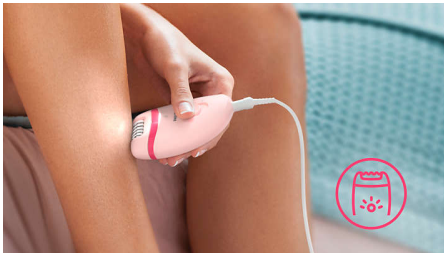

Accessoires

- Pincet. Voor nauwkeurig epileren
- Reisetui

Eenvoudig en moeiteloos gebruik

- 2 snelheidsstanden voor dunnere en dikkere haren
- Opti-light om zelfs de lastigste haartjes te vinden en verwijderen
- Ergonomische handgreep met profiel voor een comfortabele grip
- Klein genoeg om overal mee naartoe te nemen
- Inclusief 2 AA-batterijen
- Afspoelbaar epilerhoofd voor extra hygiëne en eenvoudig schoonmaken
- De mini-epilator is ideaal voor gevoelige gedeelten zoals de bikinilijn

Grondige resultaten

- Efficiënt epileersysteem verwijdert de haren vanaf de wortel

Kenmerken

Efficiënt epileersysteem

Efficiënt epileersysteem waardoor uw huid wekenlang zacht en glad blijft.

Opti-Light

Opti-light om zelfs de lastigste haartjes te vinden en verwijderen

2 snelheidsstanden

2 snelheidsstanden om dikkere en dunnere haren te verwijderen voor een optimale ontharingsbehandeling.

Ergonomische handgreep

De afgeronde vorm past perfect in uw hand zodat u comfortabel haar kunt verwijderen. Bovendien ziet het ontwerp er geweldig uit!

Afspoelbaar epilerhoofd

Deze epilator heeft een afspoelbaar epilerhoofd. Het hoofd kan worden verwijderd en schoongemaakt onder de kraan voor betere hygiëne.

Snoerloze mini-epilator

Het smalle hoofd van de mini-epilator is ideaal voor gevoelige gebieden zoals de bikinilijn en oksels. Werkt op batterijen en is ideaal voor het bijwerken tijdens de vakantie.