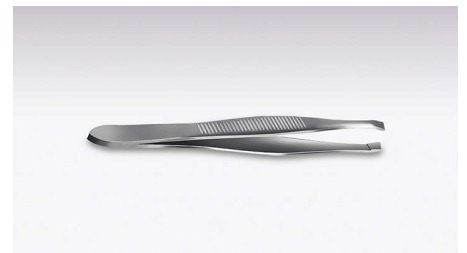

Accessoires

- Pincet. Voor nauwkeurig epileren
- Reisetui

Eenvoudig en moeiteloos gebruik

- 2 snelheidsstanden voor dunnere en dikkere haren
- Opti-light om zelfs de lastigste haartjes te vinden en verwijderen
- Ergonomische handgreep met profiel voor een comfortabele grip
- Klein genoeg om overal mee naartoe te nemen
- Inclusief 2 AA-batterijen
- Afspoelbaar epilerhoofd voor extra hygiëne en eenvoudig schoonmaken
- De mini-epilator is ideaal voor gevoelige gedeelten zoals de bikinilijn

Afspoelbaar epilerhoofd

Deze epilator heeft een afspoelbaar epilerhoofd. Het hoofd kan worden verwijderd en schoongemaakt onder de kraan voor betere hygiëne.

Snoerloze mini-epilator

Het smalle hoofd van de mini-epilator is ideaal voor gevoelige gebieden zoals de bikinilijn en oksels. Werkt op batterijen en is ideaal voor het bijwerken tijdens de vakantie.

Pincet

Wordt geleverd met precisiepincet om losse haren te verwijderen.

Reisetui

Opbergen en meenemen kan in het elegante reisetui

Specificaties

Mini-epilator

Gebruiksgemak: Werkt op batterijen, Compact

Kenmerken: 1 snelheidsstand