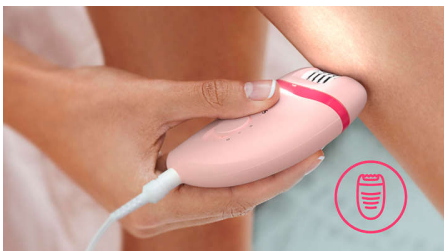

Accessoires

- Pincet. Voor nauwkeurig epileren
- Reisetui

Eenvoudig en moeiteloos gebruik

- 2 snelheidsstanden voor dunnere en dikkere haren
- Opti-light om zelfs de lastigste haartjes te vinden en verwijderen
- Ergonomische handgreep met profiel voor een comfortabele grip
- Klein genoeg om overal mee naartoe te nemen
- Inclusief 2 AA-batterijen
- Afspoelbaar epilerhoofd voor extra hygiëne en eenvoudig schoonmaken
- De mini-epilator is ideaal voor gevoelige gedeelten zoals de bikinilijn

Grondige resultaten

- Efficiënt epileersysteem verwijdert de haren vanaf de wortel

Kenmerken

Efficiënt epileersysteem

Efficiënt epileersysteem waardoor uw huid wekenlang zacht en glad blijft.

Opti-Light

Opti-light om zelfs de lastigste haartjes te vinden en verwijderen

2 snelheidsstanden

2 snelheidsstanden om dikkere en dunnere haren te verwijderen voor een optimale ontharingsbehandeling.

Ergonomische handgreep

De afgeronde vorm past perfect in uw hand zodat u comfortabel haar kunt verwijderen. Bovendien ziet het ontwerp er geweldig uit!

Afspoelbaar epilerhoofd

Deze epilator heeft een afspoelbaar epilerhoofd. Het hoofd kan worden verwijderd en schoongemaakt onder de kraan voor betere hygiëne.

Snoerloze mini-epilator

Het smalle hoofd van de mini-epilator is ideaal voor gevoelige gebieden zoals de bikinilijn en oksels. Werkt op batterijen en is ideaal voor het bijwerken tijdens de vakantie.